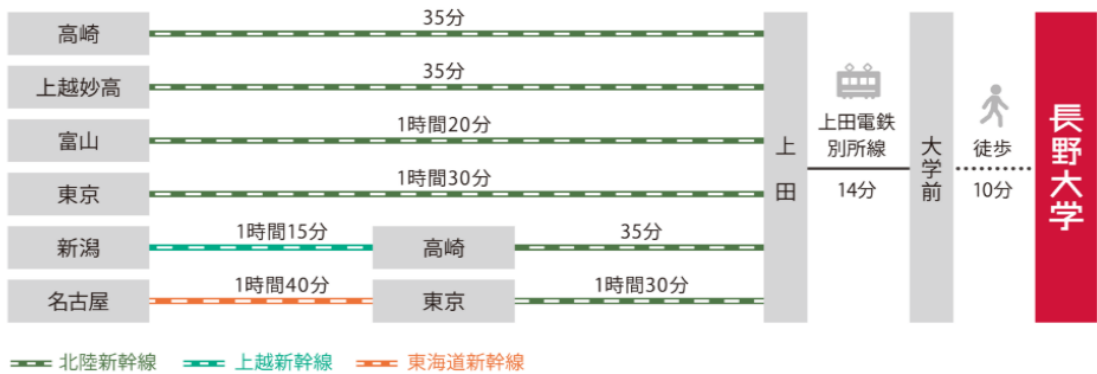

校地校舎等の図面

(1) 都道府県内における位置関係の図面

(2) 最寄り駅からの距離、交通機関及び所要時間がわかる図面

- 北陸新幹線上田駅より上田電鉄別所線に乗り換え、大学前駅より徒歩約10分 (約0.8km)