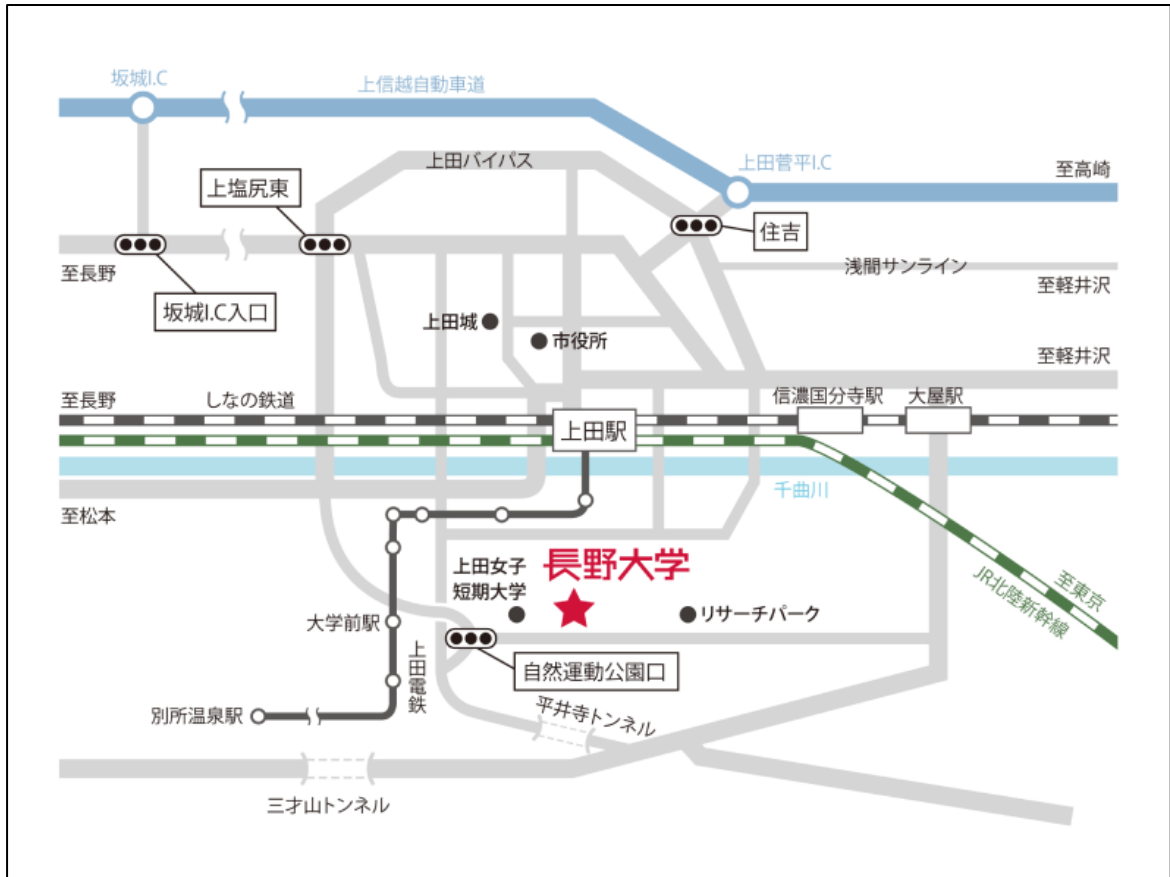

校地校舎等の図面

(1) 都道府県内における位置関係の図面

(2) 最寄り駅からの距離、交通機関及び所要時間がわかる図面

- 北陸新幹線上田駅より上田電鉄別所線に乗り換え、大学前駅より徒歩約10分 (約0.8km)