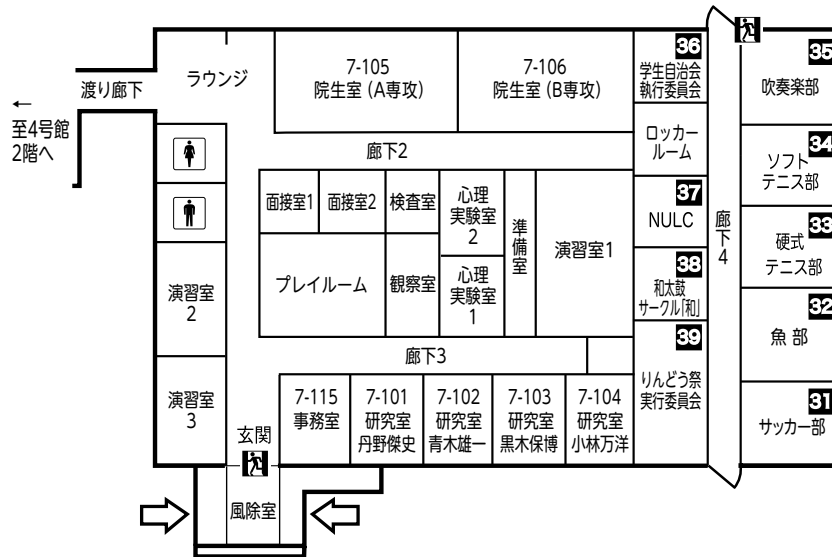

長野大学サークルガイド 2026 Nagano University Circleguide

～教職サークル～

～MIZUMATCH～

～ハンドボール部～

部室マップ

7号館 (大学院棟)

サークルボックス棟

駐 輪 場