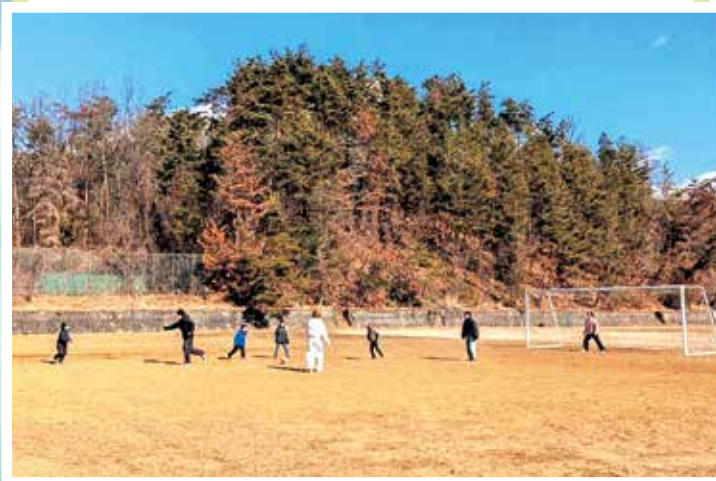

ほっぷ

旧:長野大学信州プレイヴォリアーズ応援サークル 来年度から名称変更の予定です。

「子供の居場所づくり×スポーツ」で、上田の子どもたちに地元信州の魅力を再発見してもらう活動をしています！大学生と地域の子どもたちをつなぐ、アソビとマナビのコラボレーションイベントを主催しています。