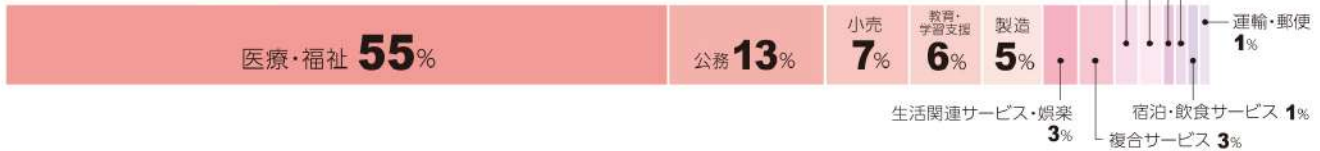

就職・進学実績

長野大学では、社会で必要となる資格取得や検定試験合格への支援にも力を入れています。
また、充実したキャリアサポートを背景に、多くの学生が希望の進路に進んでいます。

2020年度 全体就職決定率

99.0%

※2021年4月現在

社会福祉学部

おもな就職先・進学先

- ・社会福祉協議会 (中野市、松本市、小諸市、御代田町、松川町、軽井沢町、山形村、古河市)
- ・長野県、長野市、上田市、佐久市、中野市、射水市、瑞穂市、島田市
- ・新潟県公立学校教員
- ・JA長野厚生連 南長野医療センター 篠ノ井総合病院
- ・市立島田市市民病院
- ・飯山赤十字病院
- ・信越電線
- ・ほけんの窓口グループ
- ・JR東日本
- ・茨城大学(教育学部養護教諭養成課程)
- ・上越教育大学大学院 他

2020年度就職決定率 **100%**

環境ツーリズム学部

おもな就職先・進学先

- ・上田東急REIホテル
- ・斎藤ホテル
- ・星野リゾート
- ・福井県、上田市、土浦市、南アルプス市、小布施町、青木村
- ・JA全農長野
- ・農業協同組合(信州うえだ、長野八ヶ岳、グリーン長野、梨北、新岩手)
- ・長野県警察
- ・大垣共立銀行
- ・長野県労働金庫
- ・JR東日本
- ・JR北海道
- ・ジャパネットたかた
- ・ツルヤ
- ・ホクト
- ・愛媛大学大学院 他

2020年度就職決定率 **98.6%**