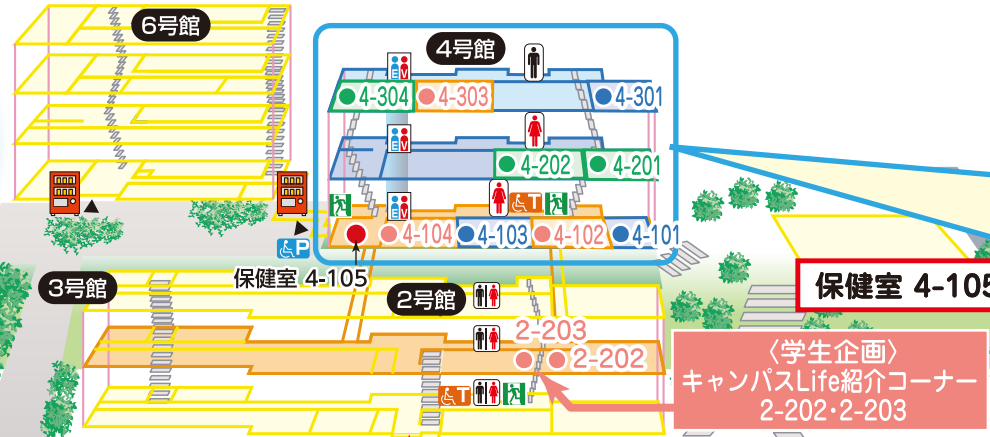

会場案内図

地域経営学部 共創情報科学部

長野大学 OPEN CAMPUS

4号館 拡大図

〈休憩場所〉 4-102・4-303 動画上映
学部紹介・入試対策動画など上映します。
休憩場所としてもご利用ください。

自動販売機コーナー

学内4カ所にあります。
マップ内のこのアイコンです。

水分補給はしっかりと!

お困りのときは

「教室の場所がわからない」などお困りの場合は、近くにいる学生スタッフにお気軽にお声がけください。

紺色のポロシャツが目印です!

今年の秋から
新校舎での学びが
スタート予定です

- 階段
- エレベータ
- 自動販売機
- トイレ
- 多目的トイレ
- 障害者用駐車場
- 非常口

オープンキャンパス終了後、右記QRコードを読み取り、マイページからアンケートの回答にご協力をお願いします。

〈マイページ〉