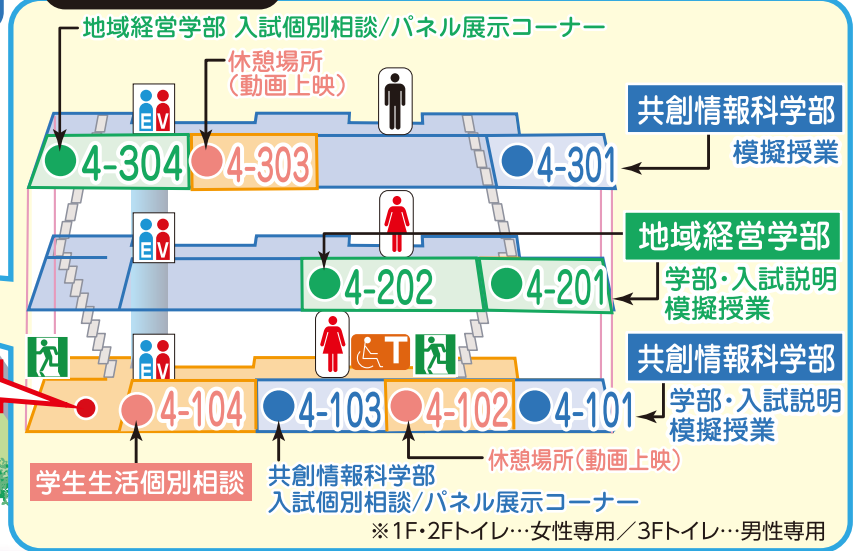

会場案内図

地域経営学部 共創情報科学部

長野大学 OPEN CAMPUS

4号館 拡大図

〈休憩場所〉 4-102・4-303 動画上映
学部紹介・入試対策動画など上映します。
休憩場所としてもご利用ください。

自動販売機コーナー

学内4カ所にあります。
マップ内のこのアイコンです。

水分補給はしっかりと!

お困りのときは

「教室の場所がわからない」などお困りの場合は、近くにいる学生スタッフにお気軽にお声がけください。

紺色のポロシャツが目印です!

今年の秋から
新校舎での学びが
スタート予定です

- 階段
- エレベータ
- 自動販売機
- トイレ
- 多目的トイレ
- 障害者用駐車場
- 非常口

オープンキャンパス終了後、右記QRコードを読み取り、マイページからアンケートの回答にご協力をお願いします。

〈マイページ〉